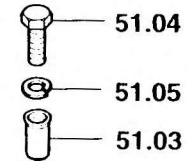

TELMA BREMSE ANTRIEB (10 x 8)
TELMA BRAKE DRIVE (10 x 8)

BILDТАФЕЛ
PICTORIAL DISPLAY

05.95

2298264-ETL

1/1

GMK 5160
BE 754
G 631

51

51.02

51.05

51.03

51.04

51.04

51.06

50